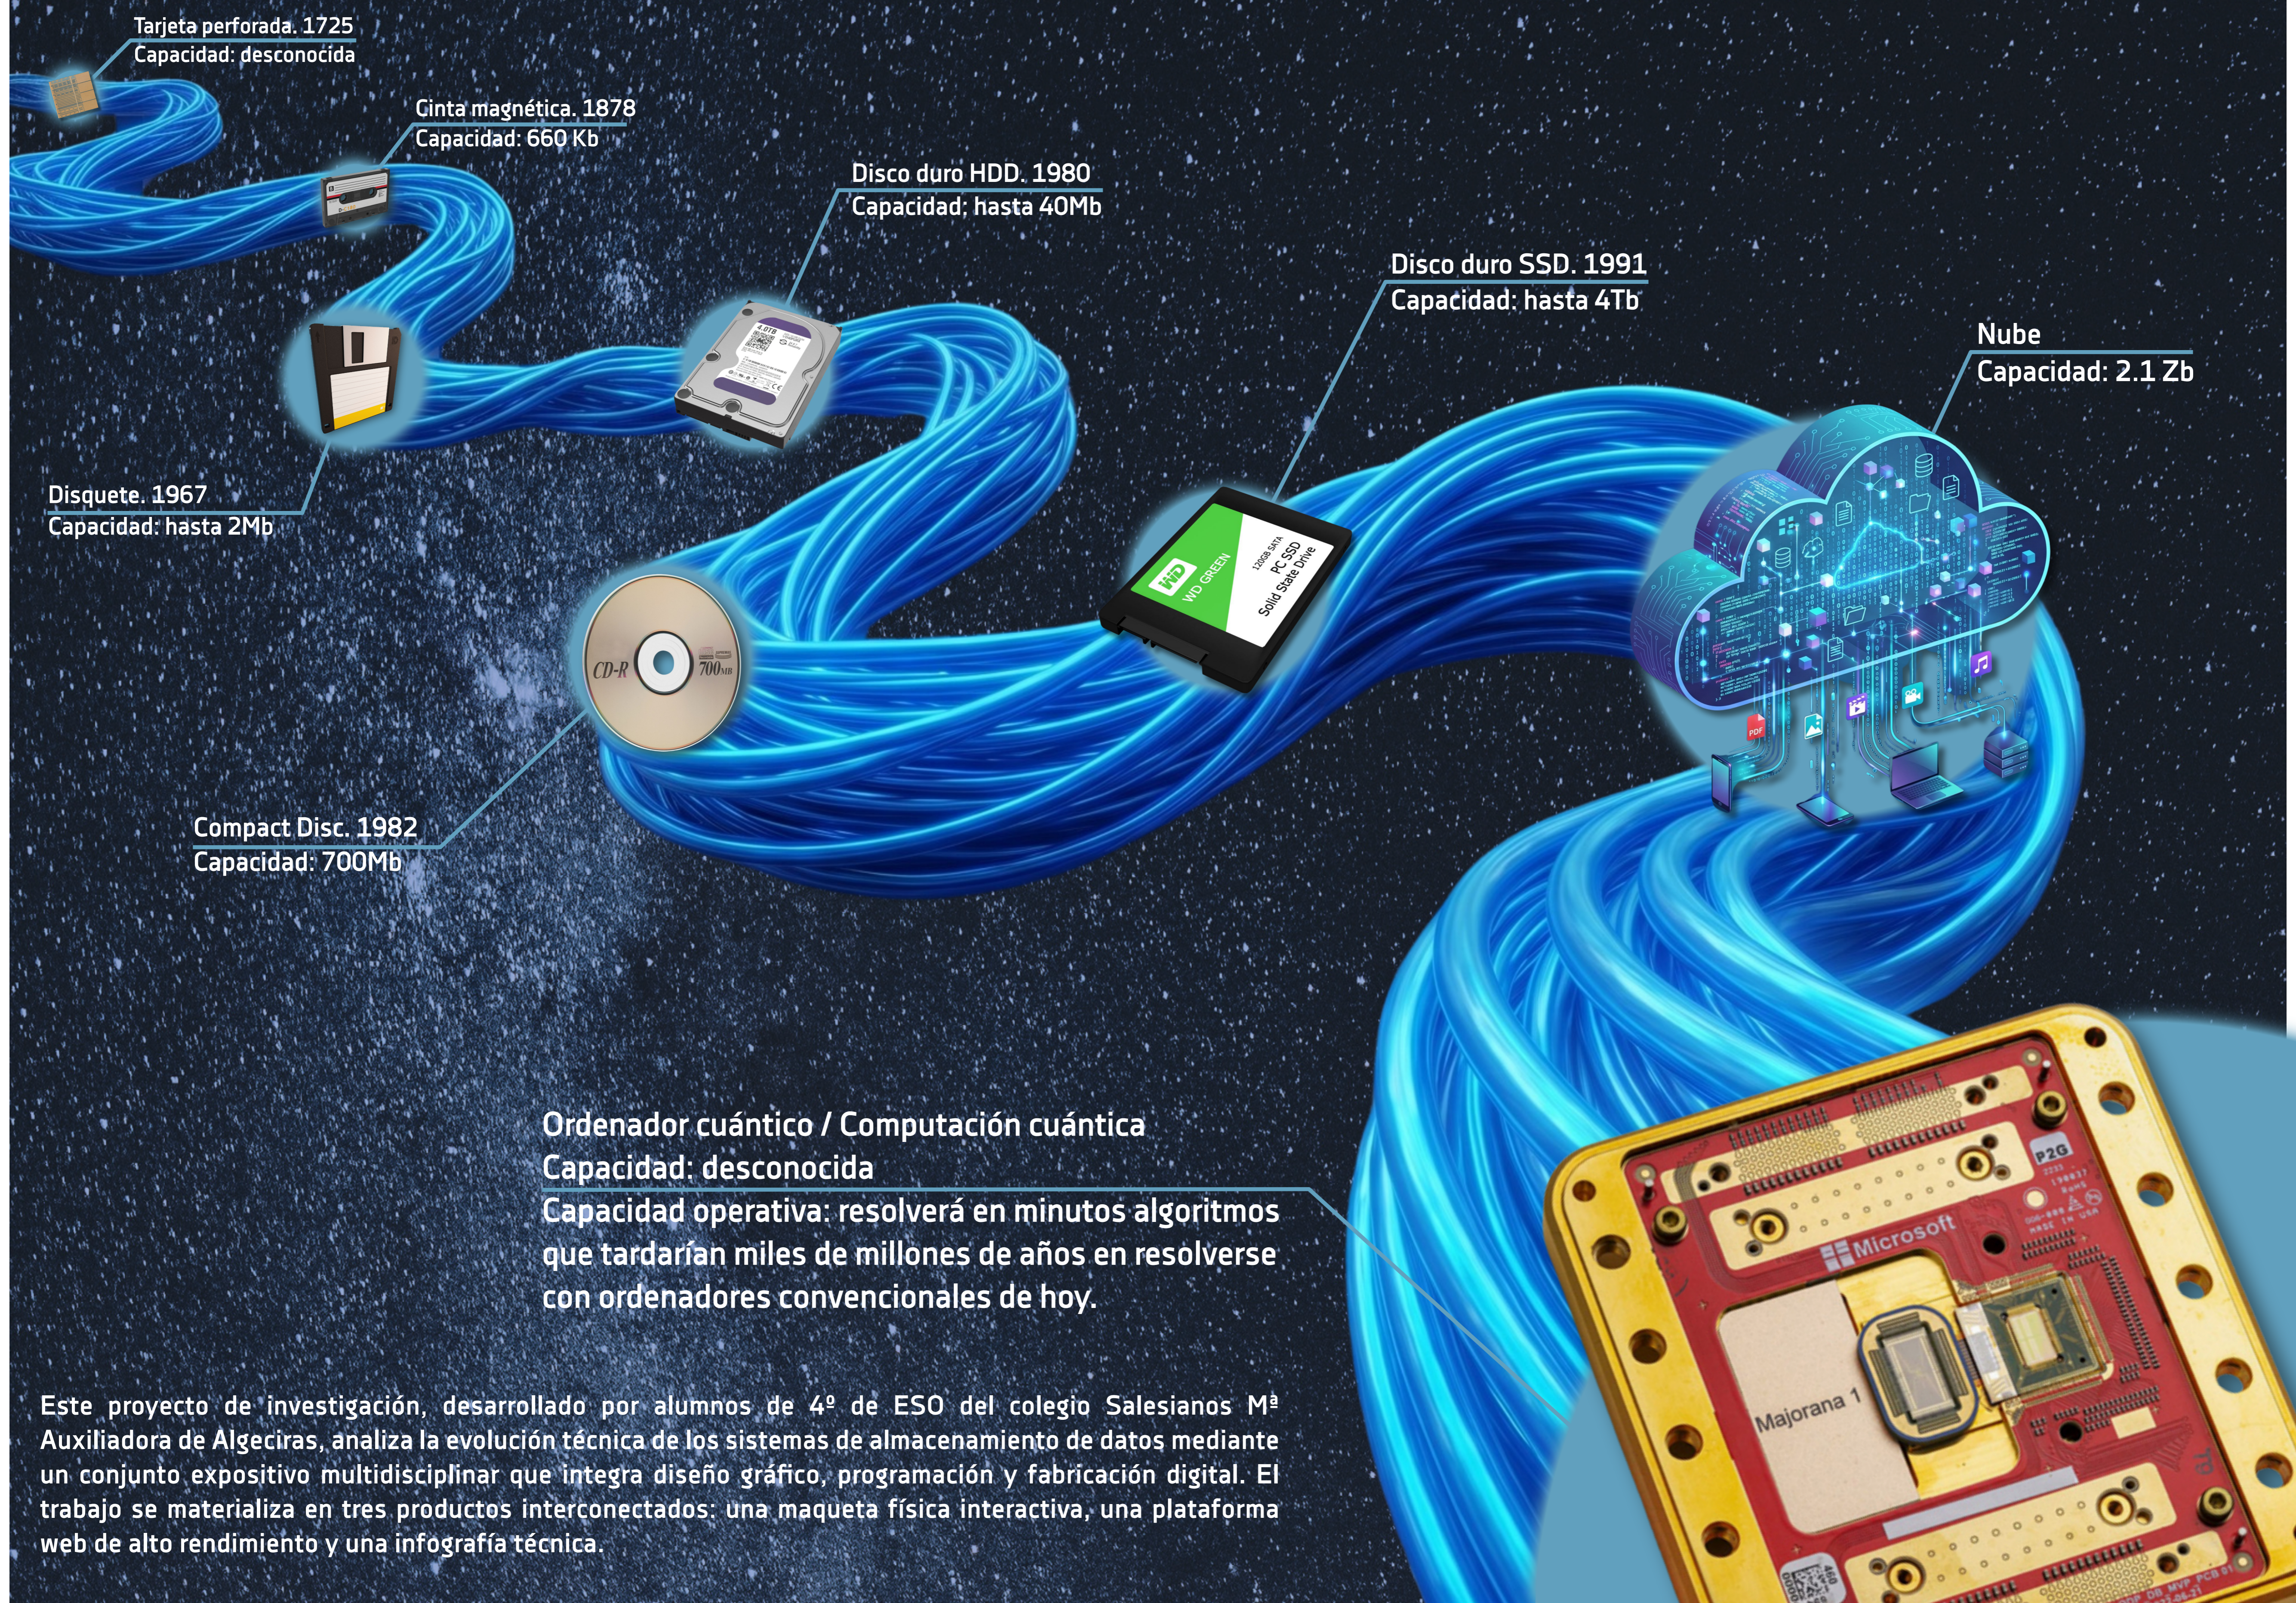

EVOLUTIVO

la evolución de los sistemas de almacenamiento

Profesor Coordinador: Sergio Benítez | Nombres y Apellidos Participantes: Javier Beneit, Bosco Carrasco, Manuel Duarte, Daniel Fernández, Diego Gutiérrez, Héctor Hormigo, Oliver Montes, Fernando Moreno y Diego Piñero | Colegio Salesianos María Auxiliadora (Algeciras)

La maqueta representa ocho hitos clave, desde las tarjetas perforadas hasta la computación cuántica. Ha sido diseñada mediante Blender, TinkerCAD y Fusion 360 e impresa en 3D. Esta pieza integra servomotores gestionados por una placa Arduino MEGA 2560 y etiquetas NFC que permiten una interacción híbrida, vinculando físicamente los componentes con información detallada en la web.

El ecosistema virtual consiste en una página web desarrollada con Figma y Vercel, que emplea recursos visuales avanzados como el *liquid glass* y la inserción de objetos 3D interactivos. Por su parte, la infografía, realizada en Canva y Affinity Publisher, actúa como eje cronológico y vertebrador del discurso.